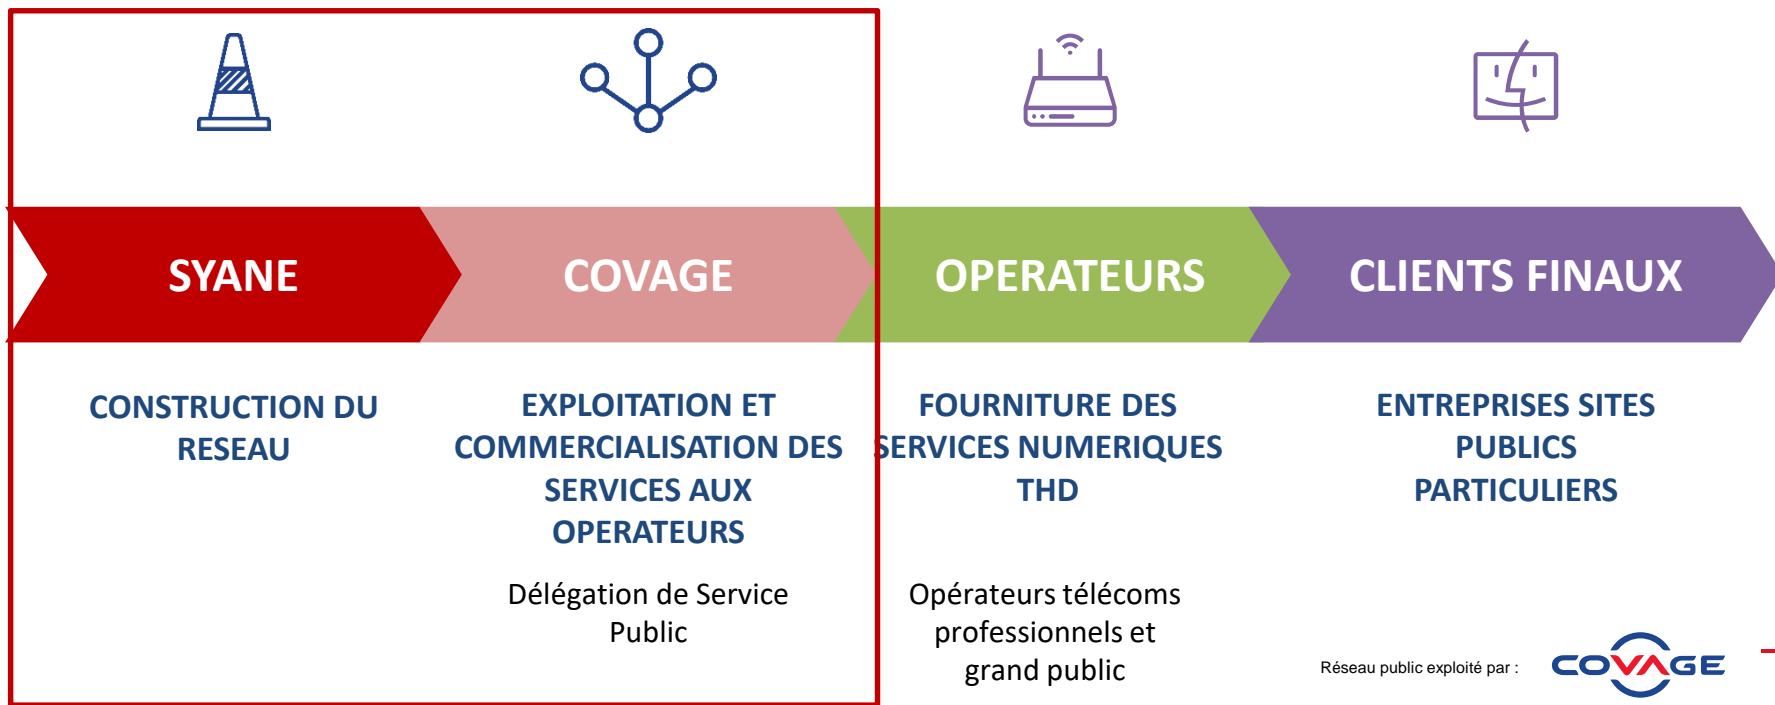

- Un réseau d'initiative publique propriété du SYANE, pilote du projet départemental