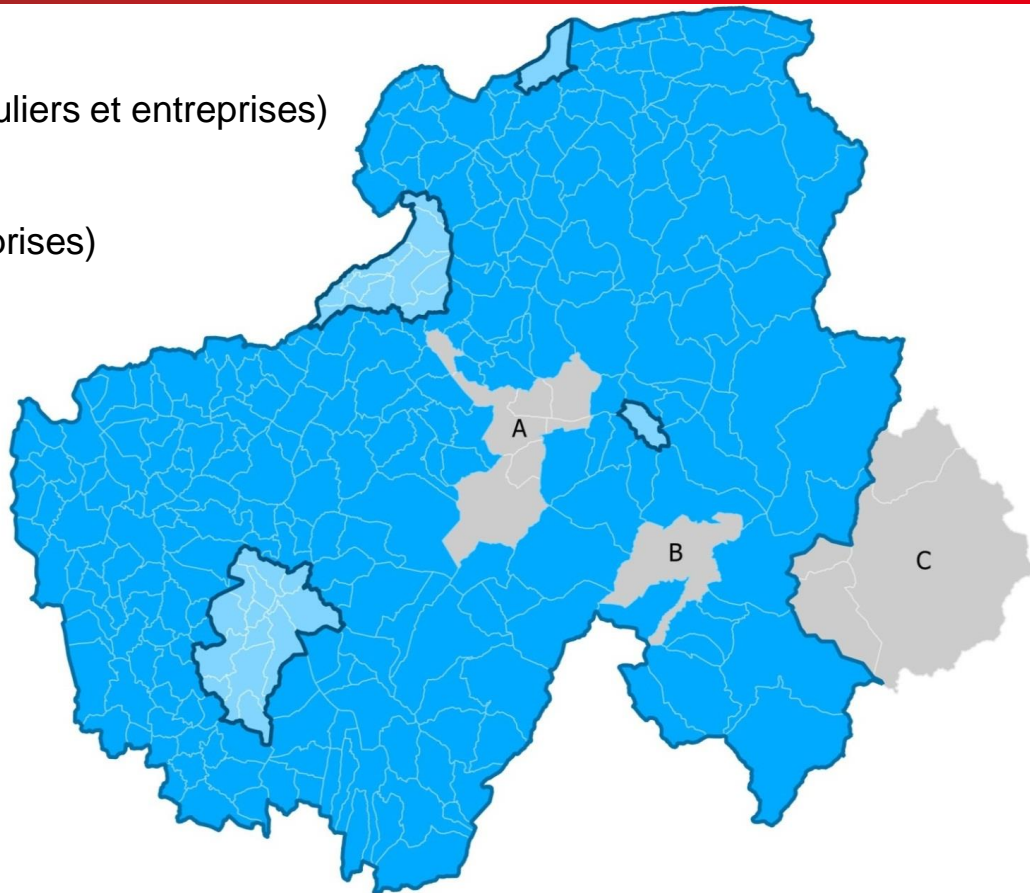

RESEAU PUBLIC FIBRE OPTIQUE DU SYANE

UN RESEAU PUBLIC

PERIMETRE PUBLIC SYANE (particuliers et entreprises)

PERIMETRE ORANGE
PERIMETRE PUBLIC SYANE (entreprises)

A B C
Autres projets publics

**10 000 km de réseau
en cours de construction**

Investissements : 300 M€