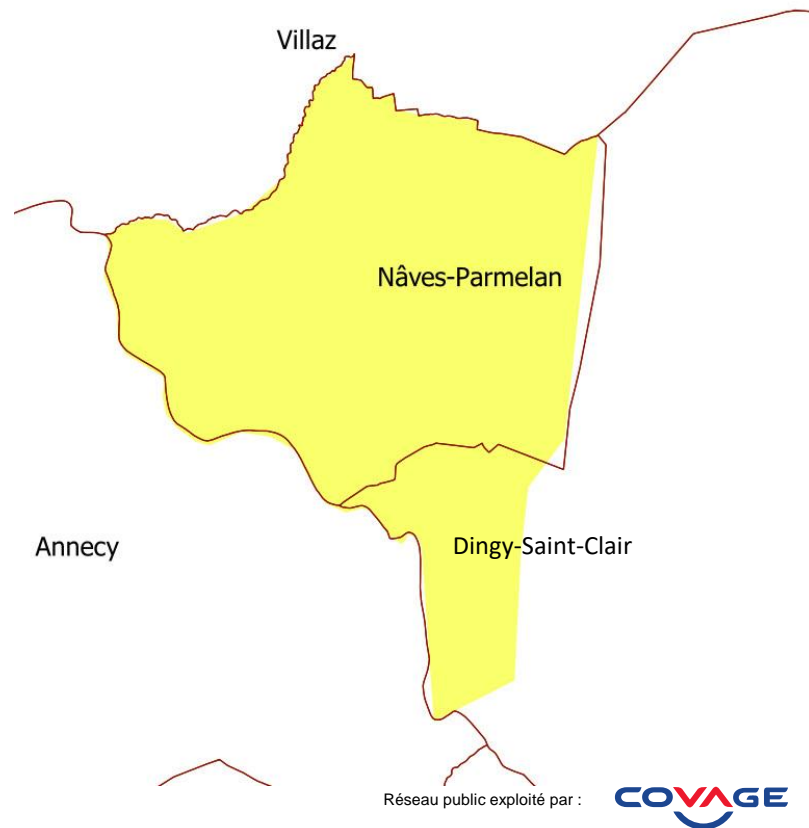

>> Des choix de déploiement indépendants des limites communales

RESEAU PUBLIC FIBRE OPTIQUE DU SYANE LE DEPLOIEMENT SUR VOTRE TERRITOIRE

- Nâves-Parmelan
- Dingy-Saint-Clair
-

Près de 560 prises

 Ouvert

**>> Autres secteurs des communes :
Construction des réseaux
entre 2020 et 2025**